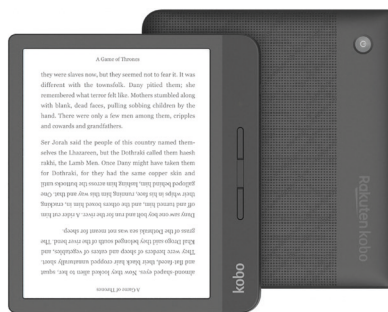

Bienvenue dans une nouvelle ère. Design épuré, des courbes lisses et sans bordures, le Galaxy S10 présente des performances solides.

●●● Autres coloris disponibles

PC PORTABLE ACER CHROMEBOOK CB514-1HT-P1UP

Conçu pour vous simplifier la vie et vous accompagner partout au quotidien !

ASSISTANT D'AIDE À LA CONDUITE COYOTE NAV+

Avec son grand écran tactile 5,5 pouces capacitif, laissez-vous guider par le système de navigation COYOTE NAV+ et évitez les mauvaises surprises grâce à ses informations trafic en temps réel.

LISEUSE EBOOK KOB LIBRA H2O

L'équilibre parfait entre technologie numérique innovante, expérience de lecture confortable et design moderne. Design ergonomique confortable, mode paysage et boutons pour tourner les pages.