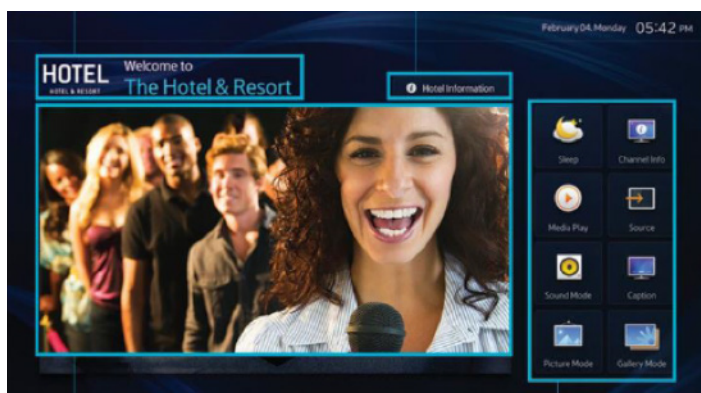

Clonage simple des paramètres par clé USB.

Mode sécurité: verrouillage du menu du téléviseur.

Home menu : écran d'accueil personnalisable (message d'accueil, logo de votre établissement...), informations...